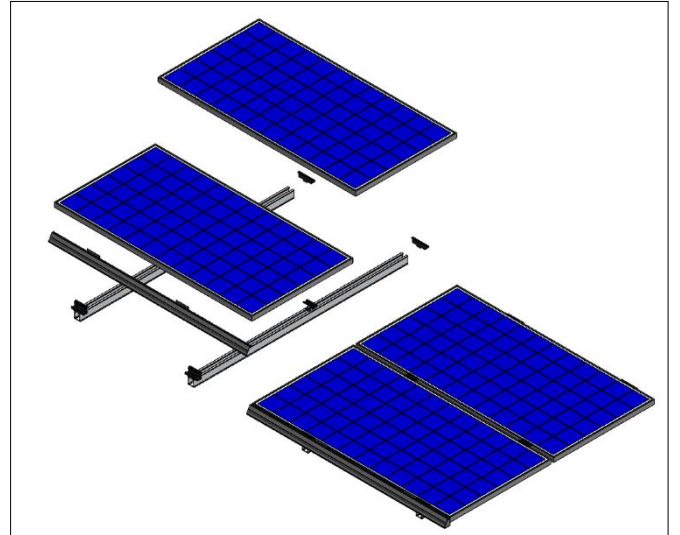

〈 製品25年保証 〉

スライド式雪止め金具

組付図

ここが **ポイント!!**

■ 機能性と外観性を両方向上！

・ 軒カバーと同時に設置出来る為、雪止め機能を持たせつつ外観性を向上させます。

■ 手間のいらない簡単施工！

・ ビスをカバーの上から打ち込むだけで簡単に施工出来ます。