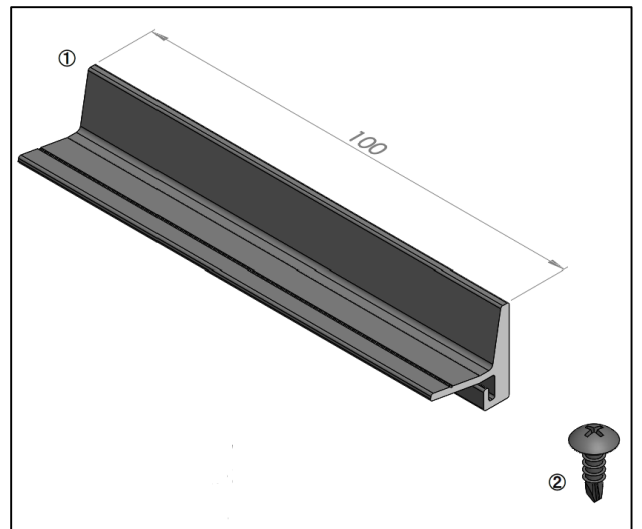

部材構成

株式会社 **栄 信** 営業部

〒447-0866

愛知県碧南市明石町49-9

電話:0566-70-8171 FAX:0566-48-0250

<http://www.eisin-sunlock.net>

■ お気軽にお問い合わせ下さい