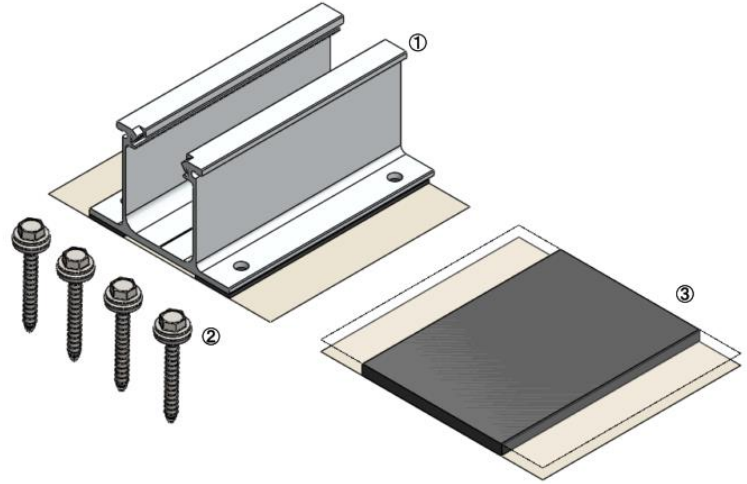

野地板固定スレート金具

ここが **ポイント!!**

■ 垂木を探す必要なし！簡単施工

・野地板に固定する為垂木を探す必要がなく、施工の難易度がぐっと下がります。

■ 軽量鉄骨、横垂木等特殊な屋根構造へも対応

・ハウスメーカー等で設計される、いわゆる縦に垂木が入っていない物件にも対応。設置出来る物件がぐっと増やせます。

■ 縦置き配置も可能！

・野地固定スレート金具なら縦置き配置の設置も可能。
縦置きの方が効率良く載せられる屋根もこれで安心！