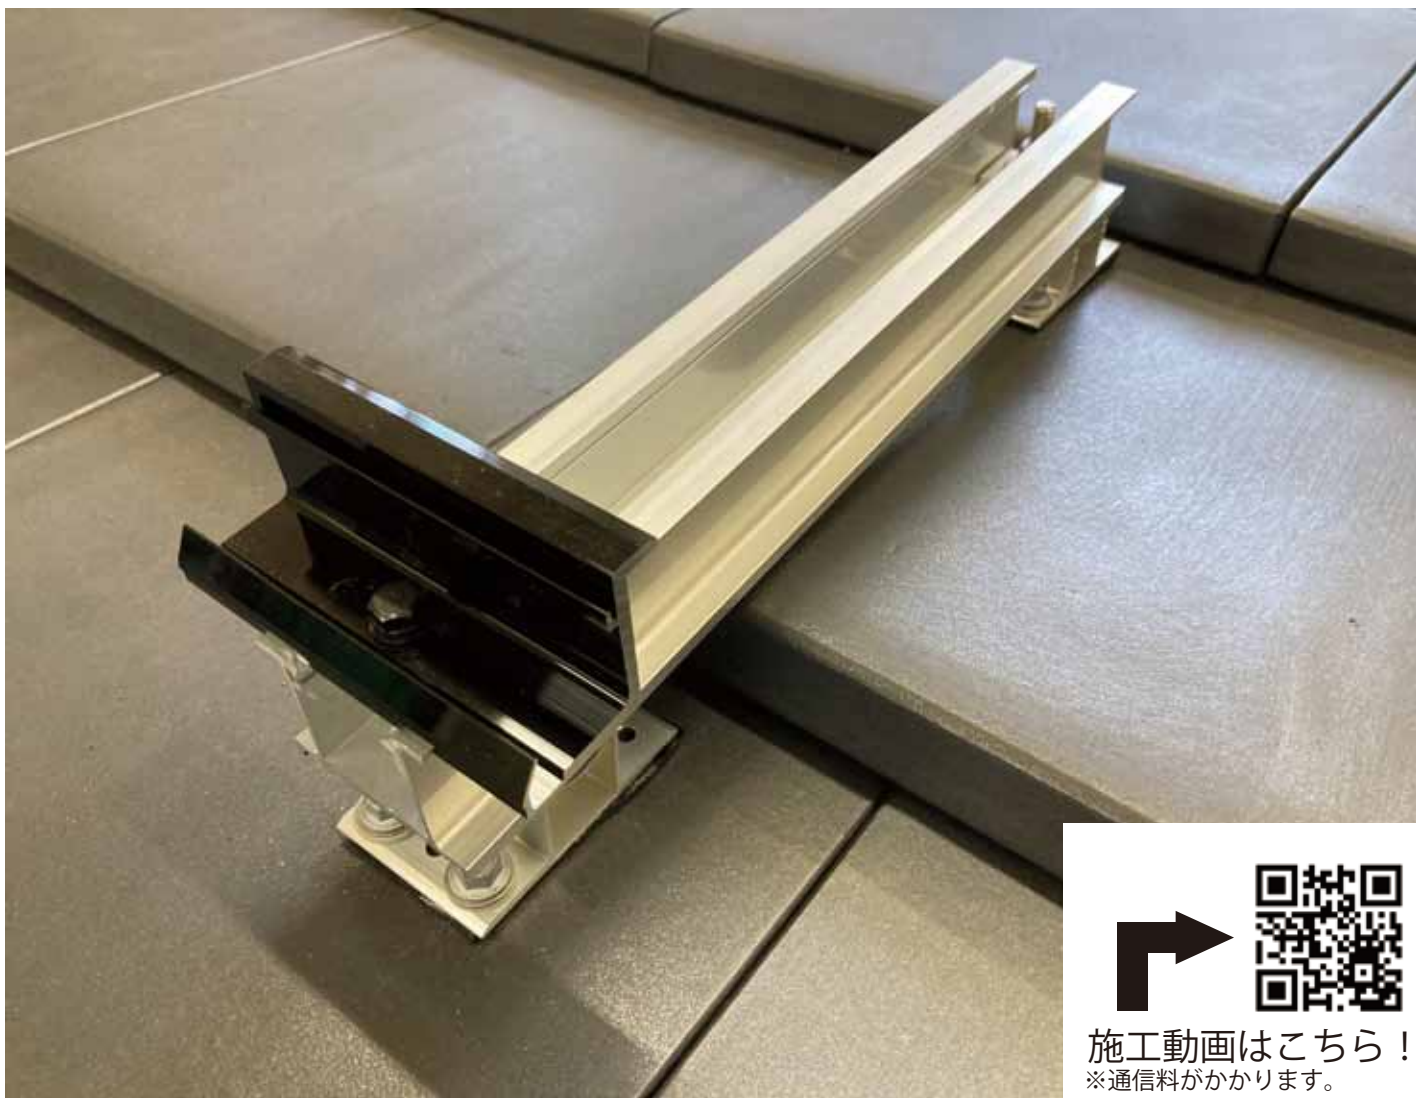

瓦用ラックレス金具

かわら だんじろう
瓦 段治郎

■ 業界初瓦屋根専用ラックレス金具登場！！

- ・ 従来の瓦用支持金具のような瓦をはがす必要なく金具の施工が可能。
- ・ 特殊構造の金具により、瓦にかかる荷重を軽減することが可能。
- ・ 金具は1種類！ 瓦の種類に左右されない金具選択が可能。
- ・ 野地固定の為、垂木位置を確認する作業の必要がありません。

※屋根下地材等確認等、設置可否の確認を必ず行ってください。

※一部瓦の形状により取付け出来ない瓦も存在致します。(特殊形状瓦の場合はお問合せください。)

施工動画はこちら！
※通信料がかかります。

対応可能な瓦は 平板瓦のみとなります。

※対応可能屋根材は順次拡大予定となっております。

株式会社 栄 信

■ お気軽にお問合せください。

〒447-0866

愛知県碧南市明石町49-9

電話：0566-70-8171 FAX：0566-48-0250

<http://www.eisin-sunlock.net>

ROOF CREATE
EISIN