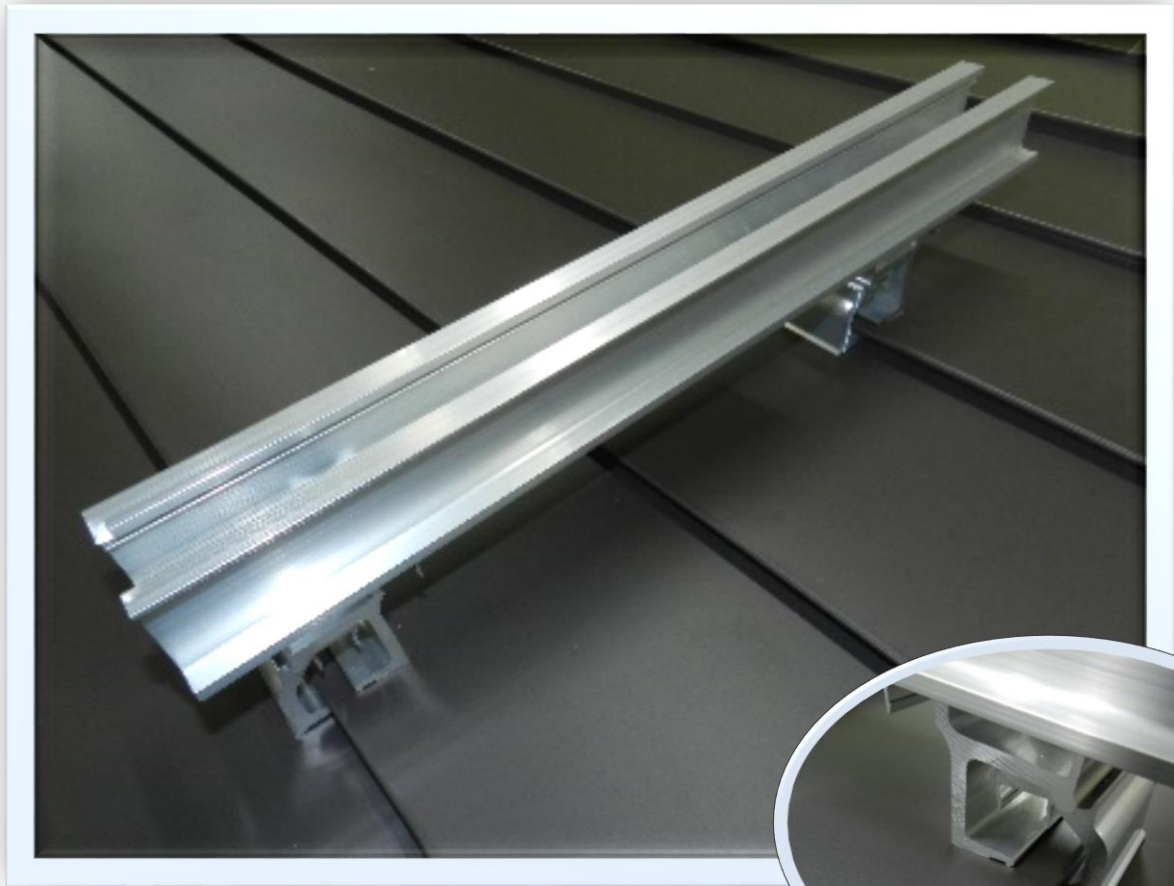

横葺も掴めちゃいます！！

横葺つかみ金具

ポイント!!

■施工時間の大幅短縮

- ・部材は金具と固定金具のみ→部材数が少ない
- ・金具は栄信得意の**組付け出荷**→組付け手間なし
- ・上からの締め付けのみ→施工時間短縮

■対応範囲

- ・垂直積雪量**最大200cm**まで対応
- ・基準風速**最大38m/s**まで対応
- ・ラック2種類で幅広い働き寸法に対応可能

ショート
ロング