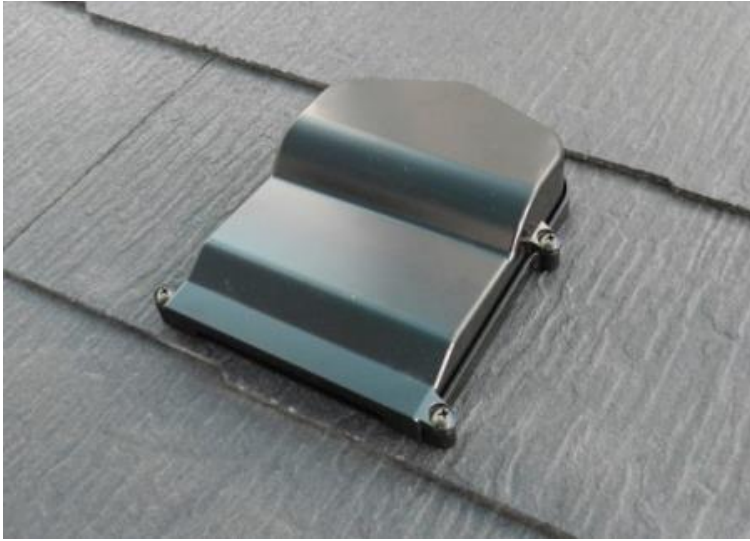

配線瓦 かくれんぼ

配線の劣化の心配や無駄な配管がなくスッキリした屋根になります。

スレート型

【設置条件】

屋根材 平型屋根用スレート葺屋根(スリットなし)
JIS A 5423 規格品「住宅屋根用化粧スレート」
または同等品で厚み4.5~6.5mm。

勾配 2.5寸以上~10寸以下

※引込可能系統数：5系統(ケーブル3.5mm²の場合)
ケーブルの外径により異なる場合がございます。
※弊社 屋根材適合一覧表をご確認の上でご注文ください。

製品構成

	品名	数量
①	配線瓦ベース	1
②	配線瓦カバー	1
③	型紙	1
④	ブチルシール	3
⑤	配管スリーブ	1
⑥	ベース固定用ビス	4
⑦	カバー固定用ビス	4
⑧	シールパテ	1

※作業の際は、別途ゴムアス系コーキング材が必要となります。

建物の美観を損なっていませんか？

屋根上を這う配管

壁を這う配管

劣化を防ぎスッキリ収納

仕上がりイメージ