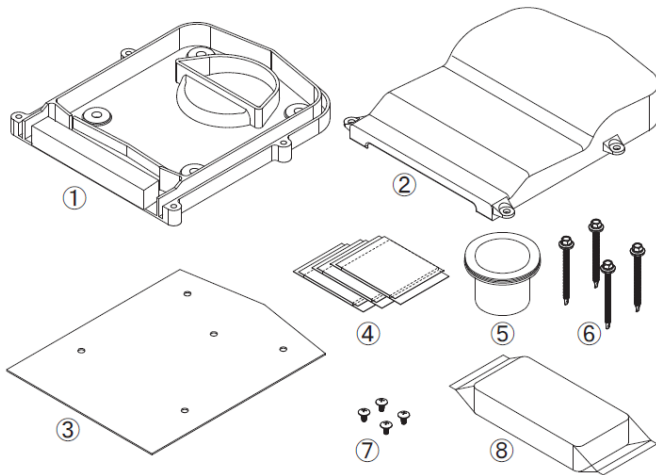

配線瓦 かくれんぼ

配線の劣化の心配や無駄な配管がなくスッキリした屋根になります。

スレート型

【設置条件】

屋根材 平型屋根用スレート葺屋根(スリットなし)
JIS A 5423 規格品「住宅屋根用化粧スレート」
または同等品で厚み4.5~6.5mm。

勾配 2.5寸以上~10寸以下

※引込可能系統数：5系統(ケーブル3.5mm²の場合)
ケーブルの外径により異なる場合がございます。
※弊社 屋根材適合一覧表をご確認の上でご注文ください。

製品構成

	品名	数量
①	配線瓦ベース	1
②	配線瓦カバー	1
③	型紙	1
④	ブチルシール	3
⑤	配管スリーブ	1
⑥	ベース固定用ビス	4
⑦	カバー固定用ビス	4
⑧	シールパテ	1

※作業の際は、別途ゴムアス系コーキング材が必要となります。

建物の美観を損なっていませんか？

屋根上を這う配管

壁を這う配管

劣化を防ぎスッキリ収納

仕上がりイメージ