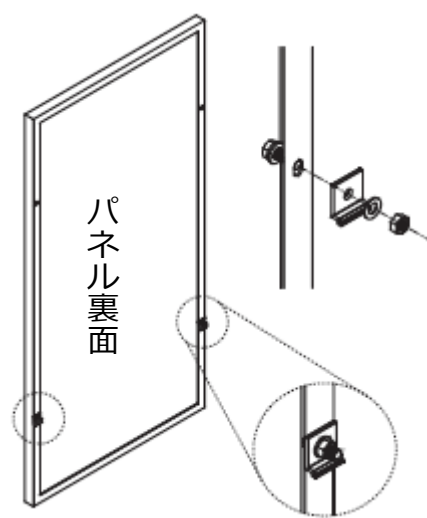

# 落下防止金具

取り付け方法  
イメージ

ここが **ポイント!!**

■ **さまざまな配置パターンが選択可能!!**

・従来の横置に加え【縦置き】も可能になったことで、屋根の形状によってさまざまな配置パターンをご選択いただけます。

■ **軒側につけるだけ!!**

・本商品を軒側1段目のモジュールに取り付けるだけで縦置きが可能となります。

・2段目以降は必要ありません。